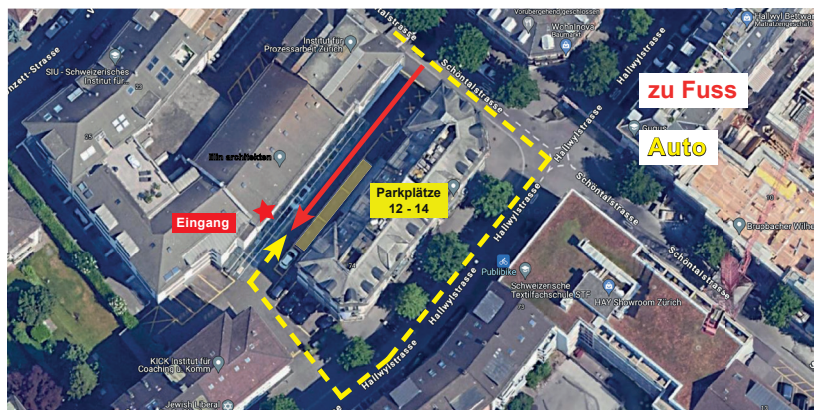

### Vom Hauptbahnhof:

> Tramlinie 14 (Richtung Triemli) in 7 Minuten bis zur Haltestelle „Werd“. Von dieser Haltestelle aus sind Sie in ca. 5 Minuten zu Fuss bei uns an der Schöntalstr. 21.

> SZU-Bahn S4 und S10 (Richtung Triemli) in 1 Minute bis Station „Zürich Selnau“. Von da aus sind es ca. 8 Minuten zu Fuss bis zu uns.

> Von der Haltestelle Stauffacher (Tramlinien 2, 3, 8, 9, 13, 14) erreichen Sie uns zu Fuss in ca. 5 Minuten.

### Mit dem Auto:

In unserem Innenhof stehen drei Parkplätze, Nr. 12, 13 und 14, zur Verfügung.

Blaue Zonen und weitere kostenpflichtige Parkplätze finden Sie im Quartier.

lilin ag  
Schöntalstrasse 21  
8004 Zürich